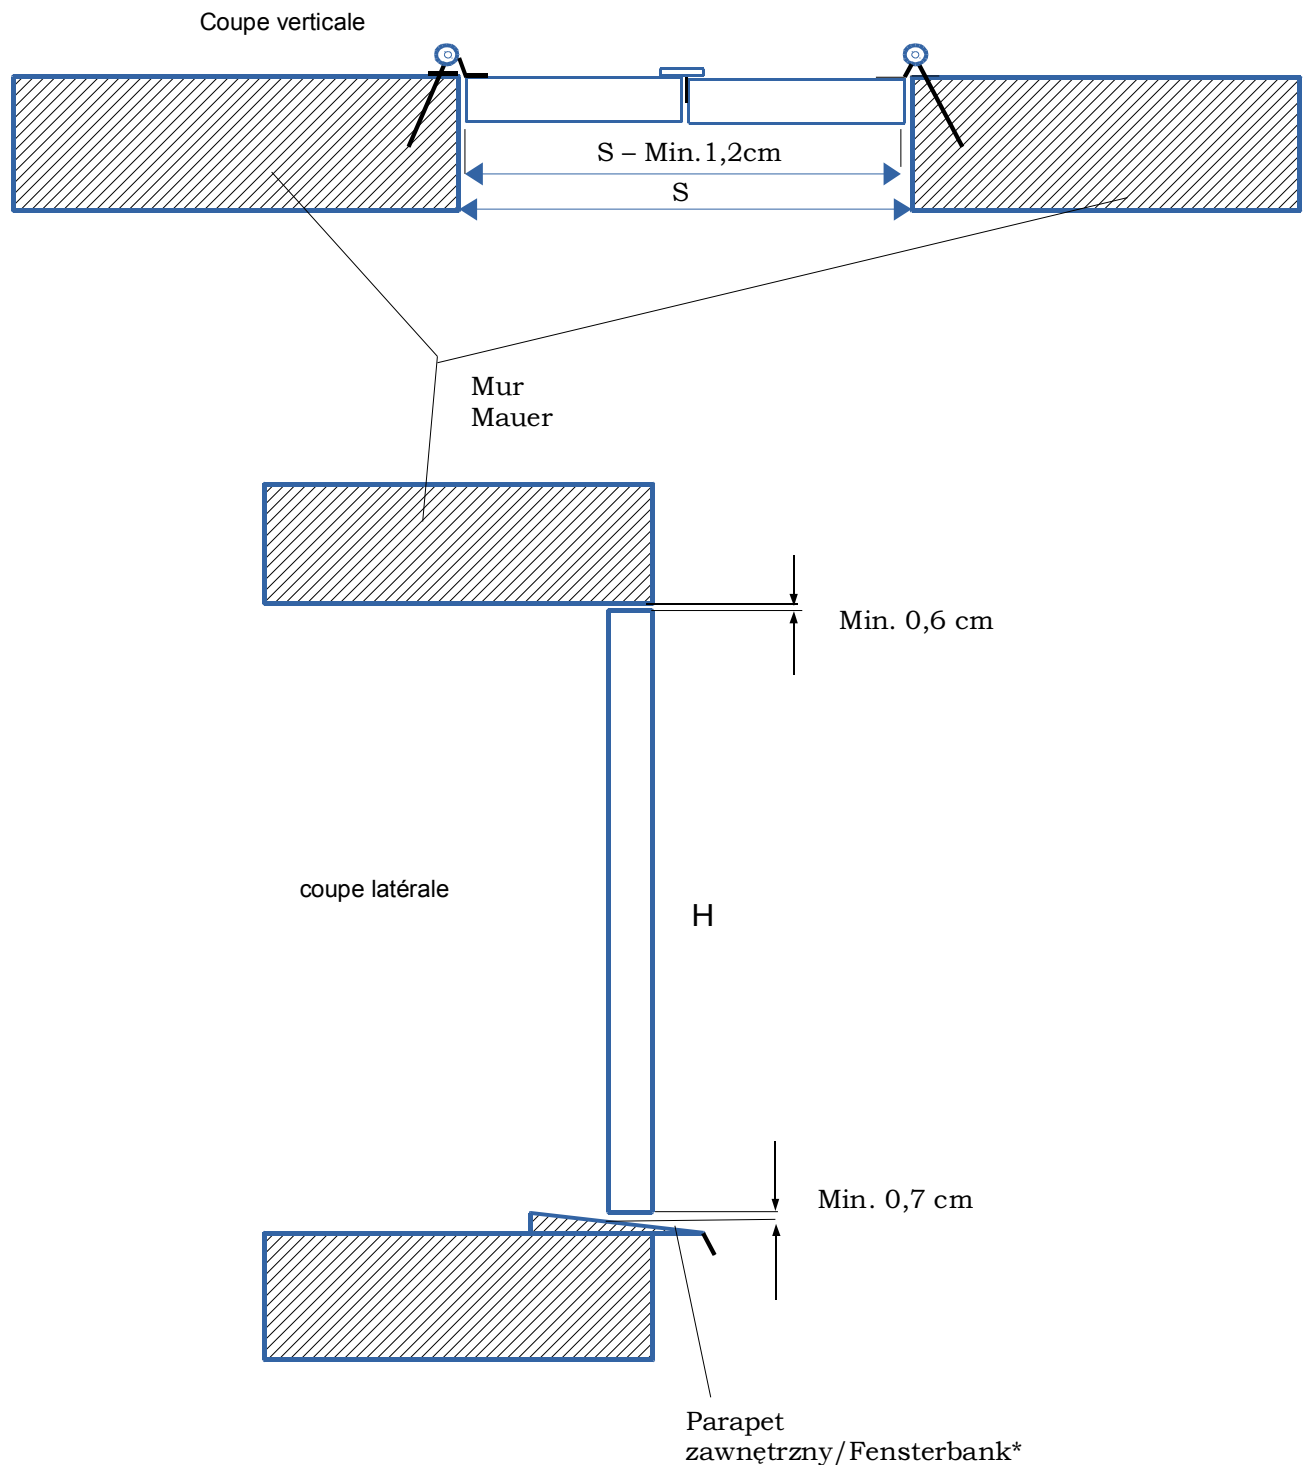

Dimensionnement de volet battants sans cadre - pose en tableau

Wymiarowanie okiennic bezramowych – montaż we wnęce okiennej.

Fensterläden in einer Fensternische montiert. (S - Breite)

* Dla okiennic balkonowych(tarasowych) luz = 1 cm/ Für Fensterläden Terrasse (Patio) Abstand = Min.1 cm

Pour les volets de portes-fenêtres le jeu est de 1 cm minimum