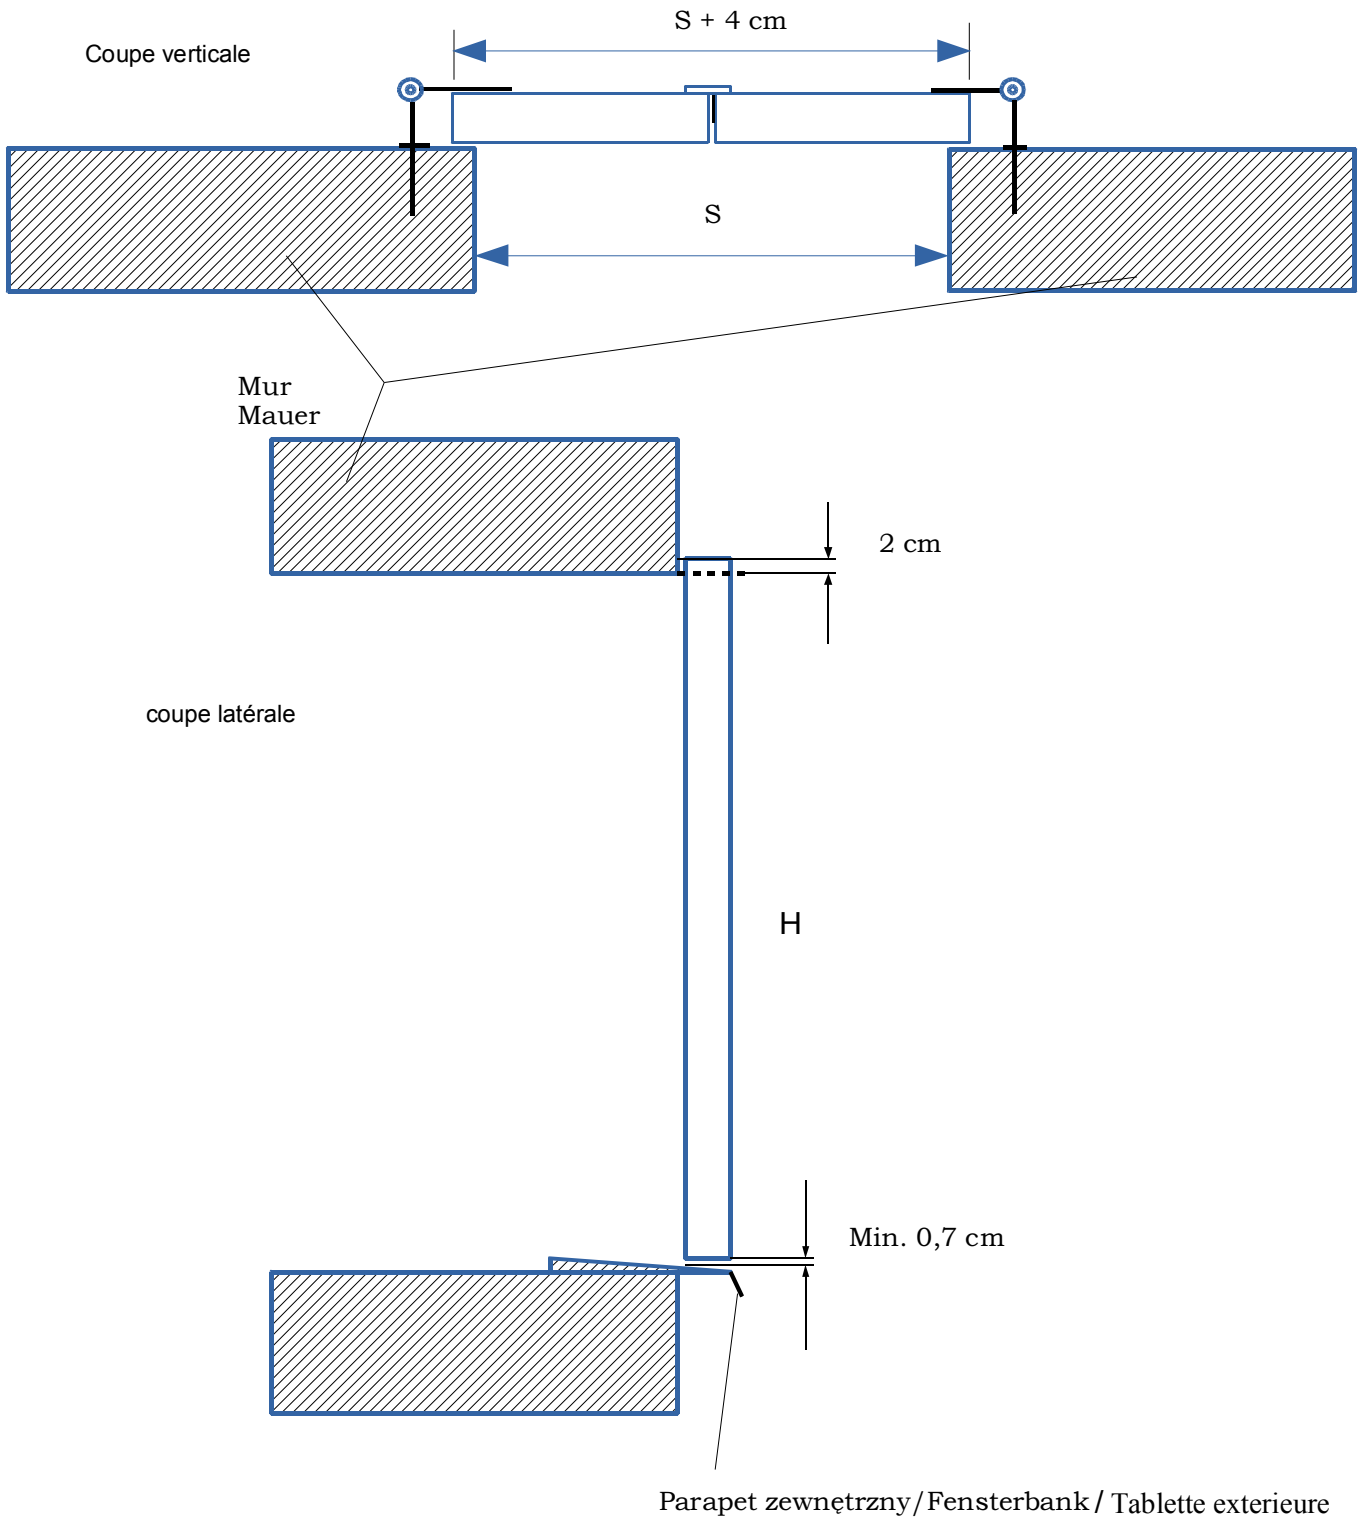

Dimensionnement de volets battants sans cadre - pose sur le mur
 Wymiarowanie okiennic bezramowych – montaż na mur.
 Fensterläden an der Wand montiert. (S - Breite)

* Dla okiennic balkonowych (tarasowych) luz = 1 cm / Für Fensterläden Terrasse (Patio) Abstand = Min. 1 cm
 Pour les volets de portes-fenêtres le jeu est de 1 cm minimum