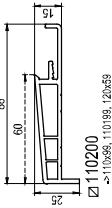

Zewnętrzne parapety okienne

Tablettes extérieures