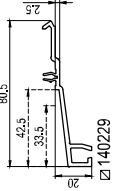

Zewnętrzne parapety okienne

Tablettes extérieures