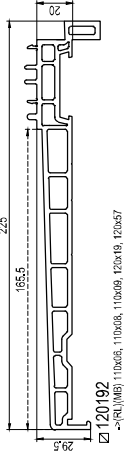

Zewnętrzne parapety okienne

Tablettes extérieures