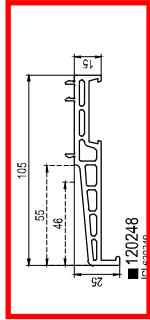

Zewnętrzne parapety okienne

Tablettes extérieures