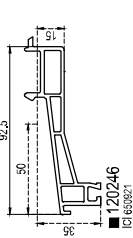

Zewnętrzne parapety okienne

Tablettes extérieures