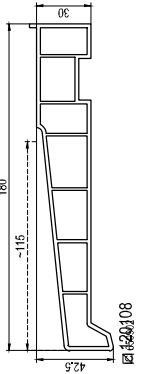

Zewnętrzne parapety okienne

Tablettes extérieures