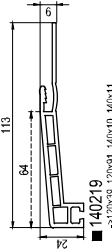

Zewnętrzne parapety okienne

Tablettes extérieures