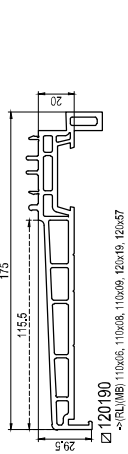

Zewnętrzne parapety okienne

Tablettes extérieures

Profile alu.

ICI Profile aluminium