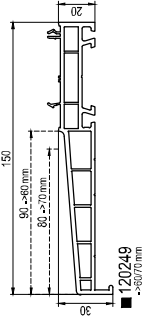

Zewnętrzne parapety okienne

Tablettes extérieures