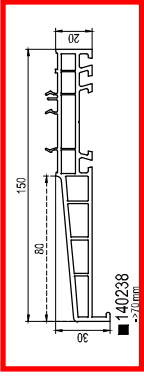

Zewnętrzne parapety okienne

Tablettes extérieures