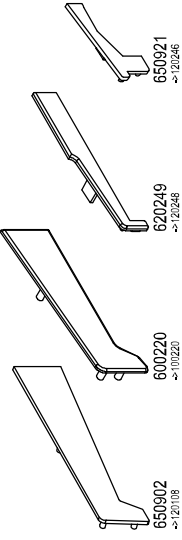

Dodatki

ICI Zaskleki

**seulement blanc
peut etre plaxé**

Odrzwia Tapees