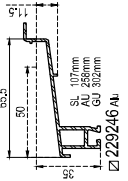

Profile alu.

ICI Profile aluminium

Dodatki

ICI Zaskleki

**seulement blanc
peut etre plaxé**