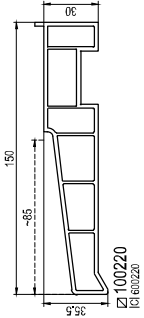

Zewnętrzne parapety okienne

Tablettes extérieures